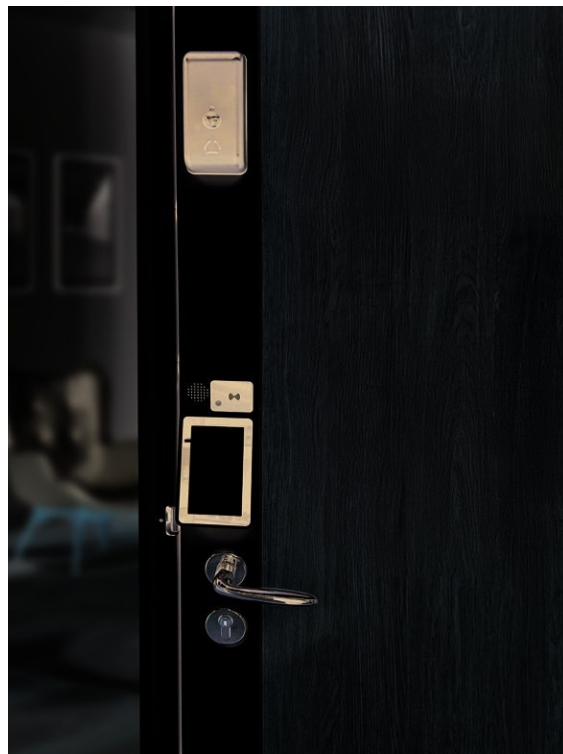

KIBOLT HOME

La serrure connectée qui reste une vraie serrure.

Multipoints 7 points • Certifiée A2P • Sans abonnement
Fabriquée en France par COGELEC

3DSerrure — Xavier Dupuis

Artisan serrurier · Chassagny Beauvallon (69700)

Démonstration à l'atelier sur rendez-vous

Ce qui menace vraiment votre porte

On casse, on n'ouvre pas

Les cambrioleurs ne crochètent pas : ils forcent, arrachent ou percent. Seule une vraie résistance mécanique les fait renoncer.

Le piège des serrures « gadgets »

Beaucoup de serrures connectées vendues en ligne s'appuient sur un cylindre standard, sans aucune certification d'effraction.

Ce que demande votre assureur

De nombreux contrats habitation exigent une serrure certifiée A2P. En cas de sinistre, la conformité de votre porte compte.

Kibolt Home, en bref

Écran tactile 5" et sonnette caméra grand angle

Serrure multipoints 7 points

Cylindre certifié A2P classe 1* (Vachette Radial-R ou Fichet), anti-perçage et anti-tronçonnage.

Votre porte vous parle